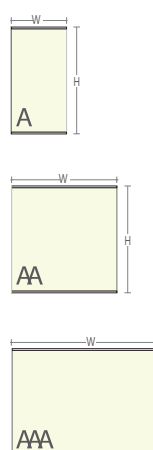

### Venus sign family

Spec sheets by application and sign type

1. Room ID horizontal [1.0]	2. Desktop horizontal [2.0]	3. Projecting horizontal [3.0]	4. Directional [4.0]	5. Suspended directional [5.0]	6. Base mount stand [6.0]
Room ID vertical [1.1]	Desktop vertical [2.1]	Projecting vertical [3.1]	Directory w/aluminum panel [4.1]	Horizontal [5.1]	Post (2 pole) [6.1]
Room ID in Use slider [1.2]	Desktop (two sided) [2.2]	Triangular [3.2]	Directory w/plastic panel [4.2]		Post (1 pole) [6.2]
Room ID with pull tabs [1.3]					
Cubical [1.4]					
Window panel [1.5]					

### Inserts

Modular, standard sizes and custom sizes per request.

Easily convertible with any insert material ranging in 0.5mm/0.020” to 3 mm/ 1.18” thickness.

Variety of materials.

## system standard sizes

PART NO.	W													
	mm / inch		Mir 2122	Mir 2123	Mir 2124	Mir 2264	Mir 2161	Mir 2162	Mir 2299	Mir 2163	Mir 2164	Mir 1250	Mir 1065	Mir 1066
	H	mm / inch	102 / 4"	152 / 6"	222 / 8.74"	254 / 10"	304 / 11"	404 / 15.9"	436 / 17"	504 / 19.8"	604 / 23.7"	704 / 27.7"	904 / 35.5"	1204 / 47.4"
1	102 / 4"		■	■	■									
2	152 / 6"		■	■	■	■								
3	203 / 8"		■	■			■							
4	216 / 8.5"			■										
5	280 / 11"			■	■									
6	305 / 12"			■	■	■								
7	436 / 17"						■	■						
8	609 / 24"								■	■				
9	914 / 36"										■	■	■	■
10	1219 / 48"											■	■	■
11	1524 / 60"												■	■

Venus system portrait orientation

PART NO.	W											
	mm / inch		102 / 4"	152 / 6"	203 / 8"	216 / 8.5"	280 / 11.0"	305 / 12"	406 / 17"	609 / 24"	914 / 36"	1219 / 48"
1	Mir 2121	62 / 2.44"	■	■								
2	Mir 2122	102 / 4"	■	■								
3	Mir 2123	152 / 6"	■	■								
4	Mir 2124	222 / 8.74"		■	■							
5	Mir 2264	254 / 10"			■							
6	Mir 2161	304 / 11.9"				■	■					
7	Mir 2162	404 / 15.9"					■	■				
8	Mir 2299	436 / 17"							■	■		
9	Mir 2163	504 / 19.8"									■	■
10	Mir 2164	604 / 23.7"										■