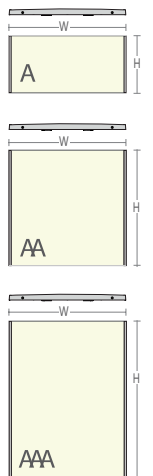

### Venus sign family

Spec sheets by application and sign type

1. Room ID horizontal [1.0]	2. Desktop horizontal [2.0]	3. Projecting horizontal [3.0]	4. Directional [4.0]	5. Suspended directional [5.0]	6. Base mount stand [6.0]
Room ID vertical [1.1]	Desktop vertical [2.1]	Projecting vertical [3.1]	Directory w/aluminum panel [4.1]	Horizontal [5.1]	Post (2 pole) [6.1]
Room ID in Use slider [1.2]	Desktop (two sided) [2.2]	Triangular [3.2]	Directory w/plastic panel [4.2]		Post (1 pole) [6.2]
Room ID with pull tabs [1.3]					
Cubical [1.4]					
Window panel [1.5]					

### Inserts

Modular, standard sizes and custom sizes per request.

Easily convertible with any insert material ranging in 0.5mm/0.020” to 3 mm/ 1.18” thickness.

Variety of materials.

## system standard sizes

PART NO.	W													
	mm / inch		Mir 2122	Mir 2123	Mir 2124	Mir 2264	Mir 2161	Mir 2162	Mir 2299	Mir 2163	Mir 2164	Mir 1250	Mir 1065	Mir 1066
	H	mm / inch	102 / 4"	152 / 6"	222 / 8.74"	254 / 10"	304 / 11"	404 / 15.9"	436 / 17"	504 / 19.8"	604 / 23.7"	704 / 27.7"	904 / 35.5"	1204 / 47.4"
1	102 / 4"		■	■	■									
2	152 / 6"		■	■	■	■								
3	203 / 8"		■	■			■							
4	216 / 8.5"			■										
5	280 / 11"			■	■									
6	305 / 12"			■	■	■								
7	436 / 17"						■	■						
8	609 / 24"								■	■				
9	914 / 36"										■	■	■	■
10	1219 / 48"											■	■	■
11	1524 / 60"												■	■

Venus system portrait orientation

PART NO.	W											
	mm / inch		102 / 4"	152 / 6"	203 / 8"	216 / 8.5"	280 / 11.0"	305 / 12"	406 / 17"	609 / 24"	914 / 36"	1219 / 48"
1	Mir 2121	62 / 2.44"	■	■								
2	Mir 2122	102 / 4"	■	■								
3	Mir 2123	152 / 6"	■	■								
4	Mir 2124	222 / 8.74"		■	■							
5	Mir 2264	254 / 10"			■							
6	Mir 2161	304 / 11.9"				■	■					
7	Mir 2162	404 / 15.9"					■	■				
8	Mir 2299	436 / 17"							■	■		
9	Mir 2163	504 / 19.8"									■	■
10	Mir 2164	604 / 23.7"										■